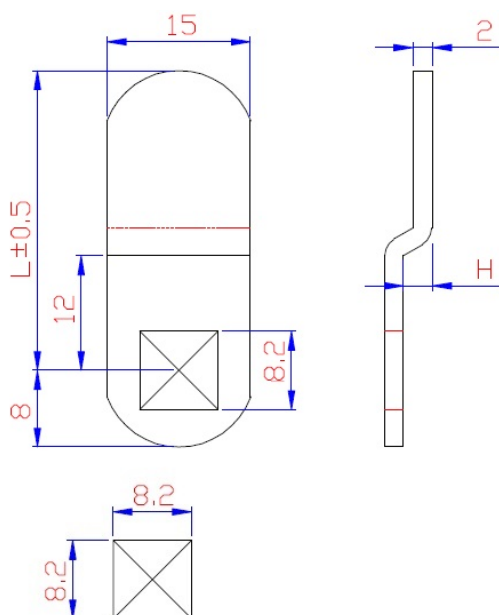

PRODUCT SHEET

Description:

Cam No. A56 F/1900 & 5250 Series, Cranked 5mm,C/E 50mm

Item number:

14.04.756-0

Units	Box	Carton	HS Code	Barcode
Pcs.	1	200	8301600090	
				5704866454506

CODE	L	H
A51	25	5
A52	30	5
A53	35	5
A54	40	5
A55	45	5
A56	50	5